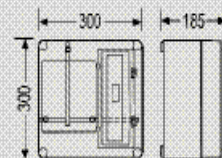

típus	számláló beépítési mélység	szekrény falak ☐	méret
-------	----------------------------	------------------	-------

csapófedéllel a méretlen kismegszakító működetésére

MI 72203-0, MI 72203-1

146 mm

MI 72203S-0, MI 72203S-1